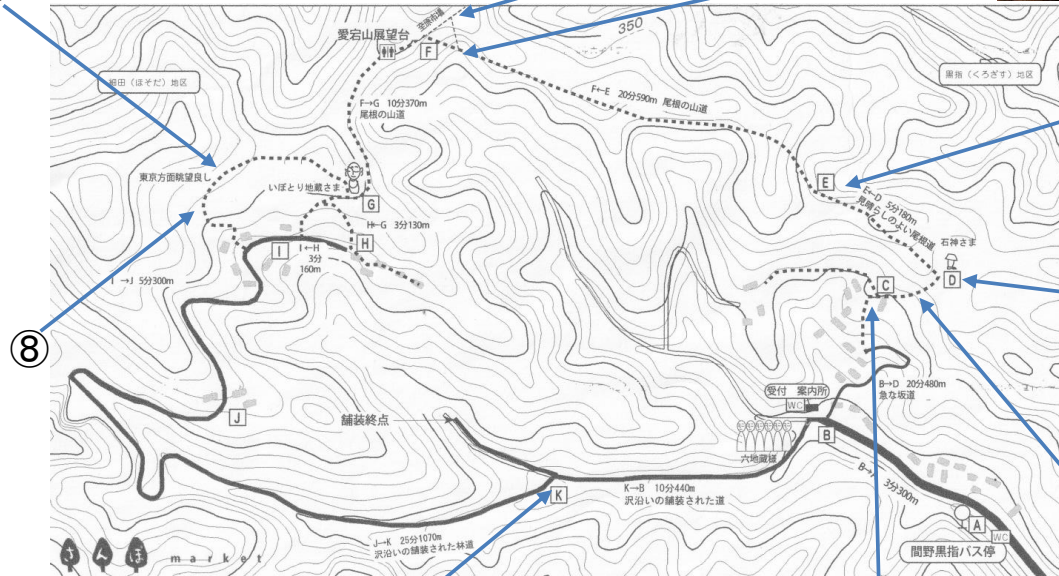

上分 お散歩マーケットコース 道標設置状況

⑦ よまぎ鉄塔の上

⑥

四十八曲りへの分岐点

⑤

④

おねの分岐点

⑧

③

②

⑨ 細田林道分岐点

かねみず屋入口

穴の作付近